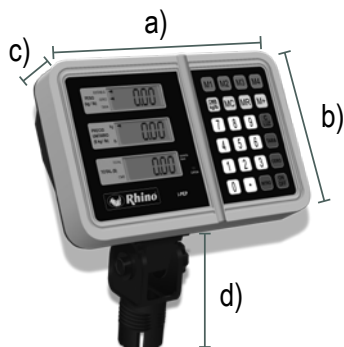

15,000
Divisiones

Indicadores para Báscula Electrónica / I-PEP & I-PES

Platform Scale Indicators

I-PEP

Ideal para el comercio por sus pantallas de - Peso, precio y total.
Obtenga mayor eficiencia gracias a sus funciones - Cálculo de cambio y acumulación de productos a la cuenta **¡Usted no requerirá usar calculadora!**
Totalmente portátil - Debido a que funciona con batería recargable de 100 horas de duración (incluida), o corriente alterna 110 V (incluye adaptador para recarga).
100% visibilidad en cualquier tipo de iluminación - Cuenta con pantallas de cristal líquido con iluminación integrada.

I-PES

Ideal para recibo de mercancía - Por sus números grandes
Obtenga mayor eficiencia sin importar el giro de su negocio - Función de conteo de piezas, cálculo de porciones y congelación de lectura pico.
Totalmente portátil - Debido a que funciona con batería recargable de 100 horas de duración (incluida), o corriente alterna 110 V (incluye adaptador para recarga).
100% visibilidad en cualquier tipo de iluminación - Cuenta con pantallas de cristal líquido con iluminación integrada.

ESPECIFICACIONES TÉCNICAS

Modelo	I-PEP	I-PES
Divisiones	15,000	15,000
Entrada de corriente	6 Vcc / 600 mA	6 Vcc / 600 mA
Batería recargable	4 Vcc	4 Vcc
Pantallas	3	1

DIMENSIONES

I-PEP & I-PES

- a) Frente: 36 cm
- b) Altura: 29 cm
- c) Espesor: 00 cm
- d) Altura cuello: 11.5 cm

Funciones de caja registradora

Batería recargable de 100 horas

4 memorias de acceso directo

I-PEP

Ideal para el comercio por sus pantallas de Peso, Precio y Total

Función de conteo de piezas

Cálculo de porciones