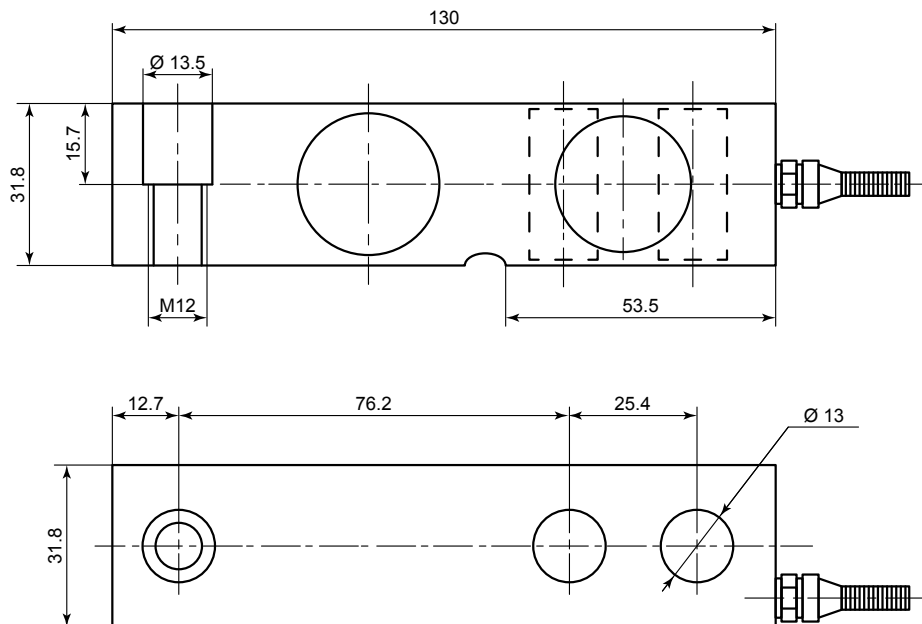

Celda de Carga Modelo: RH-65023

ESPECIFICACIONES TÉCNICAS

Modelo	RH65023-2000kg
Capacidad	2,000 kilogramos
Clase	C3
Fabricación	Acero Inoxidable
Entrada	$400 \pm 100 \Omega$
Salida	$350 \pm 2 \Omega$
Protección	IP68
Cap. plataforma	24 x 30 cm

DIMENSIONES (mm)

Distribuido por: Central Distribuidora Ojeda Refrigeración S.A. de C.V.

Contacto: atencionclientes@cdo.com.mx

Tel : (0155)2453 8899 | 5670 0771 | 56700761