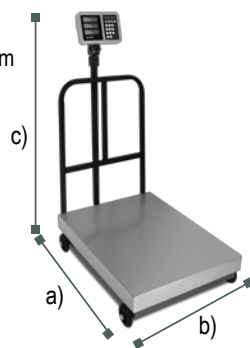

DIFERENCIAS CONTRA LA COMPETENCIA

1. Funciones de Peso, Precio, Total y Cálculo de Cambio vs Otras básculas de plataforma que únicamente muestran peso.
2. Plataforma de acero inoxidable que evita la oxidación vs Otras básculas que tienen plataformas de acero al carbono.
3. Barandal de acero para uso rudo vs Otras básculas de plataforma que no cuentan con barandal.

DIMENSIONES

BP-200

- a) Profundidad: 64 cm
b) Ancho: 40 cm
c) Altura: 67 cm

BP-600

- a) Profundidad: 84 cm
b) Ancho: 60 cm
c) Altura: 98 cm

Pantallas de cuarzo con iluminación (backlight)

Plataforma de gran capacidad