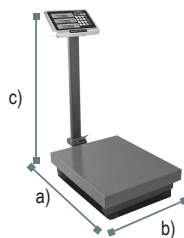

DIFERENCIAS CONTRA LA COMPETENCIA

1. Funciones de Peso, Precio, Total y Cálculo de Cambio vs Otras básculas de plataforma que únicamente muestran peso.
2. Indicador de acero inoxidable con display usuario y cliente vs Otras básculas que tienen indicador de plástico sensible a golpes y solo una pantalla.
3. Plataforma plegable 100% portátil y fácil de guardar vs Otras que pueden ser aparatosas y de difícil almacenamiento o transportación.

DIMENSIONES

BAPCA-100

- a) Profundidad: 54 cm
 b) Ancho: 32 cm
 c) Altura: 75 cm

BAPCA-200

- a) Profundidad: 61 cm
 b) Ancho: 39 cm
 c) Altura: 80 cm

BAPCA-500

- a) Profundidad: 72 cm
 b) Ancho: 50 cm
 c) Altura: 87 cm