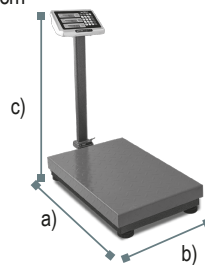

DIFERENCIAS CONTRA LA COMPETENCIA

1. Funciones de Peso, Precio, Total y Cálculo de Cambio vs Otras básculas de plataforma que únicamente muestran peso.
2. Indicador de acero inoxidable con display usuario y cliente vs Otras básculas que tienen indicador de plástico sensible a golpes y solo una pantalla.
3. Plataforma plegable 100% portátil y fácil de guardar vs Otras que pueden ser aparatosas y de difícil almacenamiento o transportación.

DIMENSIONES

BAPCA-100

- a) Profundidad: 54 cm
 b) Ancho: 32 cm
 c) Altura: 75 cm

BAPCA-200

- a) Profundidad: 61 cm
 b) Ancho: 39 cm
 c) Altura: 80 cm

BAPCA-500

- a) Profundidad: 72 cm
 b) Ancho: 50 cm
 c) Altura: 87 cm