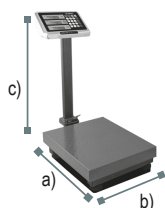

DIMENSIONES

BAPCA-100

- a) Profundidad: 54 cm
  b) Ancho: 32 cm
  c) Altura: 75 cm