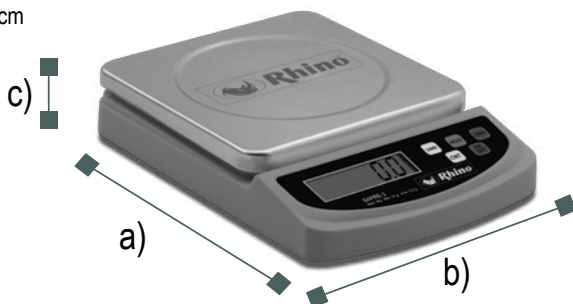

Calcule el peso neto - La función TARA le permitirá restar el peso del recipiente donde se coloca el objeto a pesar, obteniendo así el peso neto.

Cuenta con un año de garantía - Contra cualquier defecto de fabricación.

ESPECIFICACIONES TÉCNICAS

Modelo	BAPRE-3
Capacidad	3 kg
División mínima	0.2 g
Material del plato	Acero inoxidable
Medidas del plato	15.5 x 15.5 cm
Baterías incluidas	2 baterías AAA
Clase	Fina II

DIFERENCIAS CONTRA LA COMPETENCIA

Gire el plato y úselo como charola

DIMENSIONES

- a) Profundidad: 22.5 cm
- b) Frente: 16 cm
- c) Altura: 4 cm

Distribuido por: Central Distribuidora Ojeda Refrigeración S.A. de C.V.
 Contacto: atencionaclientes@cdo.com.mx
 Tel : (0155)2453 8899 | 5670 0771 | 56700761